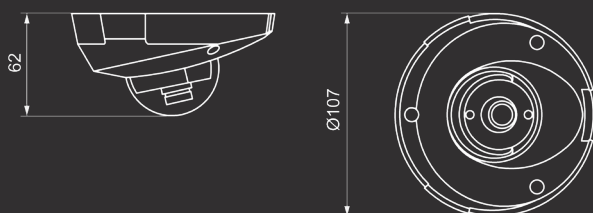

* Фокусное расстояние зависит от модели выбранного при заказе объектива.

** Значение угла обзора для каждой модели объектива определяется в соответствии с его фокусным расстоянием.

*** Источник питания в комплект поставки не входит и приобретается отдельно.

Внимание! При покупке изделия проверяйте комплектацию и отсутствие механических повреждений. Характеристики изделия могут быть изменены без предварительного уведомления.