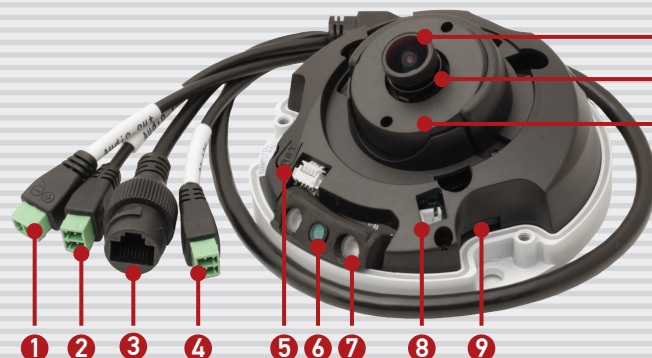

- 1/2.9" КМОП-сенсор Sony с технологией Exmor
- До 25 кадров в секунду при разрешении 1920x1080
- Одновременное кодирование: H.264/MJPEG
- ИК-подсветка с дальностью до 8 метров
- Режим "День/Ночь"
- Аудиовход и аудиовыход (дуплекс)
- Многозонный детектор движения
- Поддержка 2DNR/3DNR
- Поддержка карт памяти MicroSDHC
- Поддержка технологии PoE
- Поддержка ONVIF

B2710DMR – ЭТО КОМПАКТНАЯ УЛИЧНАЯ IP-КАМЕРА В МЕТАЛЛИЧЕСКОМ КОРПУСЕ С КЛАССОМ ЗАЩИТЫ IP66. КАМЕРА ОСНАЩЕНА ВЫСОКОКАЧЕСТВЕННЫМ ДВУХМЕГАПКСЕЛЬНЫМ КМОП-СЕНСОРОМ SONY EXMOR, ИК-ПОДСВЕТКОЙ, АУДИОВХОДОМ/ВЫХОДОМ. НА КАМЕРУ УСТАНОВЛИВАЕТСЯ СМЕННЫЙ ОБЪЕКТИВ M12 НА ВЫБОР.

1. 1 - Аудиовыход
2. 2 - Аудиовход
3. 3 - Сетевой разъем (IP66)
4. 4 - Разъем питания
5. 5 - Сброс настроек
6. 6 - Датчик света
7. 7 - ИК-подсветка
8. 8 - Разъем аналогового видеовыхода